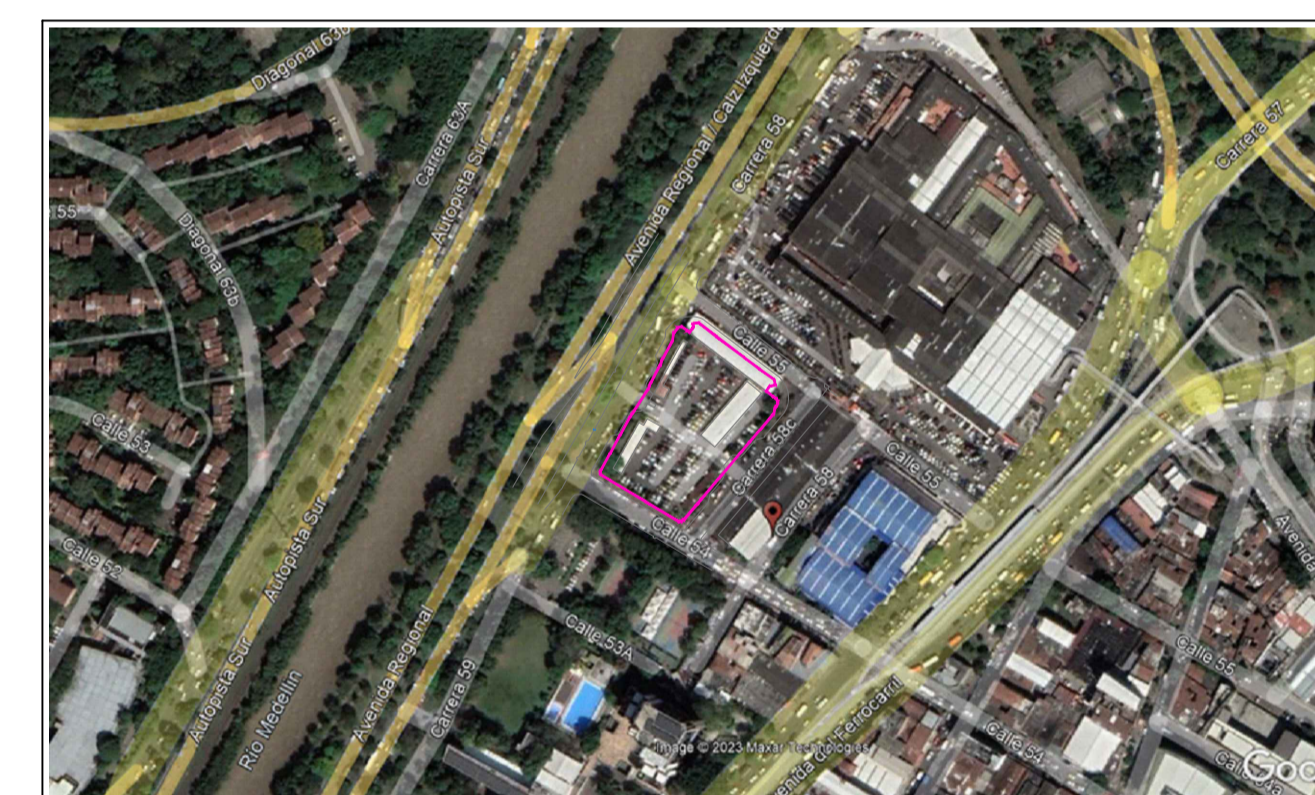

LOCALIZACION
PARQUEADERO LA MINORISTA