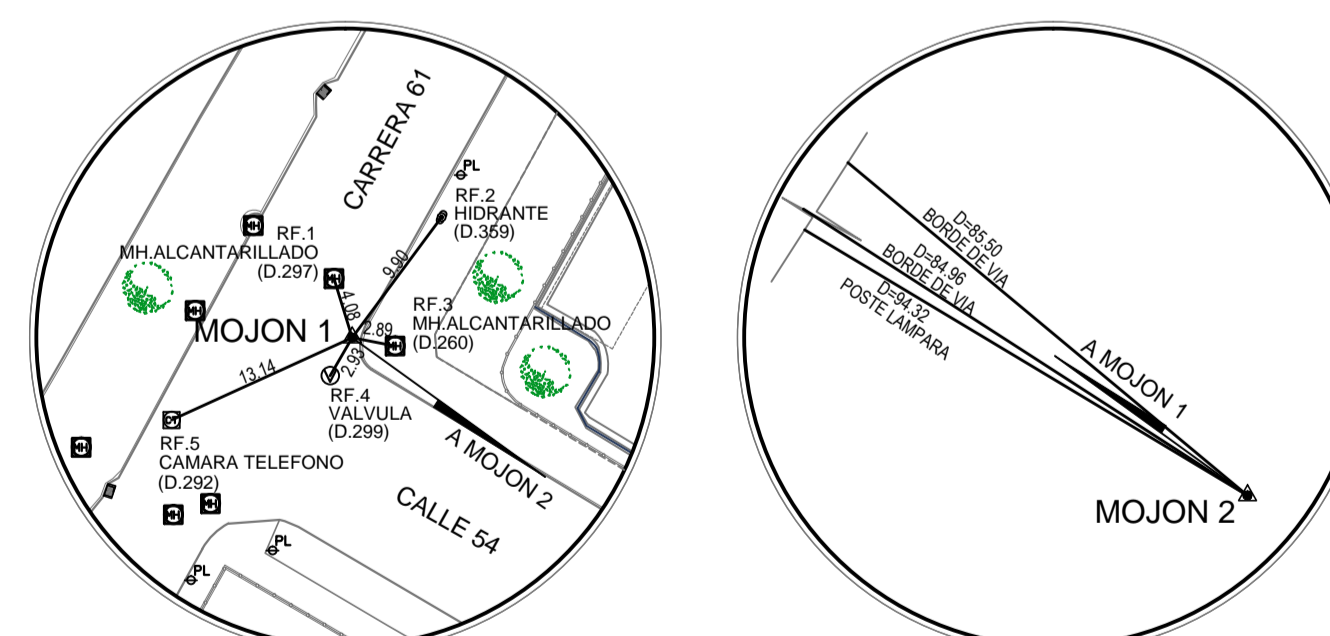

REFERENCIAS MOJONES
PARQUEADERO LA MINORISTA
ESCALA 1:500

PARQUEADERO LA MINORISTA COORDENADAS LINDERO		
DETALLE	NORTE	ESTE
1	1183848.533	834258.052
2	1183849.224	834258.384
3	1183858.245	834263.399
4	1183868.109	834268.800
5	1183878.185	834274.361
6	1183879.726	834275.351
7	1183893.343	834284.242
8	1183894.964	834284.669
9	1183896.389	834285.322
10	1183906.236	834290.656
11	1183909.421	834291.747
12	1183919.081	834297.255
13	1183923.589	834297.886
14	1183926.009	834300.059
15	1183926.378	834299.712
16	1183926.551	834299.853
17	1183927.043	834302.066
18	1183927.019	834302.256
19	1183924.788	834305.318
20	1183924.602	834305.502
21	1183923.801	834306.428
22	1183926.148	834308.097
23	1183926.850	834308.596
24	1183928.672	834308.349
25	1183929.112	834311.356
26	1183921.573	834321.141
27	1183910.356	834335.997
28	1183904.154	834344.225
29	1183898.233	834352.409
30	1183895.304	834352.822
31	1183894.734	834349.871
32	1183892.223	834347.987
33	1183889.157	834351.761
34	1183888.220	834352.982
35	1183887.952	834353.410
36	1183885.463	834354.294
37	1183884.011	834352.567
38	1183883.127	834352.757
39	1183879.836	834352.094
40	1183871.289	834344.704
41	1183864.583	834339.010
42	1183858.998	834334.314
43	1183845.748	834323.059
44	1183844.947	834322.422
45	1183833.270	834312.526
46	1183831.432	834311.040
47	1183822.493	834303.382
48	1183822.171	834303.085
49	1183821.676	834302.322
50	1183821.578	834301.953
51	1183821.510	834301.277
52	1183821.568	834300.745
53	1183821.584	834300.427
54	1183832.314	834282.633
55	1183843.687	834263.749
56	1183847.051	834258.146
1	1183848.533	834258.052

AREA = 5.659,28 M2

PARQUEADERO LA MINORISTA INVENTARIO DE ARBOLES				
DETALLE	ESPECIE	D.TALLO	ALTURA	SOMBRA
194	ARBOL	0.30	6.00	4.00
195	ARBOL	0.30	6.00	4.00
196	ARBOL	0.30	6.00	4.00
197	ARBOL	0.30	6.00	4.00
198	ARBOL	0.30	6.00	4.00
199	ARBOL	0.30	6.00	4.00
200	ARBOL	0.30	6.00	4.00
201	ARBOL	0.30	6.00	4.00
202	ARBOL	0.30	6.00	4.00
203	ARBOL	0.30	6.00	4.00
204	ARBOL	0.30	6.00	4.00
205	ARBOL	0.30	6.00	4.00
206	AGUACATE	0.30	7.00	5.00
250	ALMENDRO	0.50	8.00	8.00
251	ARBOL	0.30	7.00	4.00
252	ARBOL	0.30	6.00	3.50
253	PALMA	0.25	5.00	2.50
254	ARBOL	0.30	6.00	3.00
301	ARBOL	0.50	8.00	5.00
302	ARBOL	0.25	9.00	4.00
303	ARBOL	0.25	6.00	3.00
425	ARBOL	0.25	6.00	3.00
426	ALMENDRO	0.25	6.00	3.00
537	MANGO	0.30	6.00	3.00
538	VAINILLO	0.50	8.00	4.00
539	ALMENDRO	0.25	8.00	4.00
540	MANGO	0.25	8.00	4.00
541	ALMENDRO	0.25	5.00	4.00
580	ARBOL	0.30	7.00	3.00
581	ARBOL	0.30	7.00	3.00
582	ARBOL	0.30	7.00	3.00
583	ARBOL	0.30	7.00	3.00
617	ARBOL	0.30	7.00	3.00
2131	ARBOL	0.25	8.00	7.00
2132	AGUACATE	0.07	1.50	1.20
2133	ARBOL	0.20	4.00	4.00
2134	ARBOL	0.05	3.50	1.30
2135	ARBOL	0.25	5.00	5.00
2136	ARBOL	0.25	7.00	4.50
2137	ARBOL	0.20	5.00	5.00
2138	MANGO	0.50	8.00	8.00
2264	PAPAYO	0.15	3.00	1.00
2265	AGUACATE	0.20	8.00	5.00