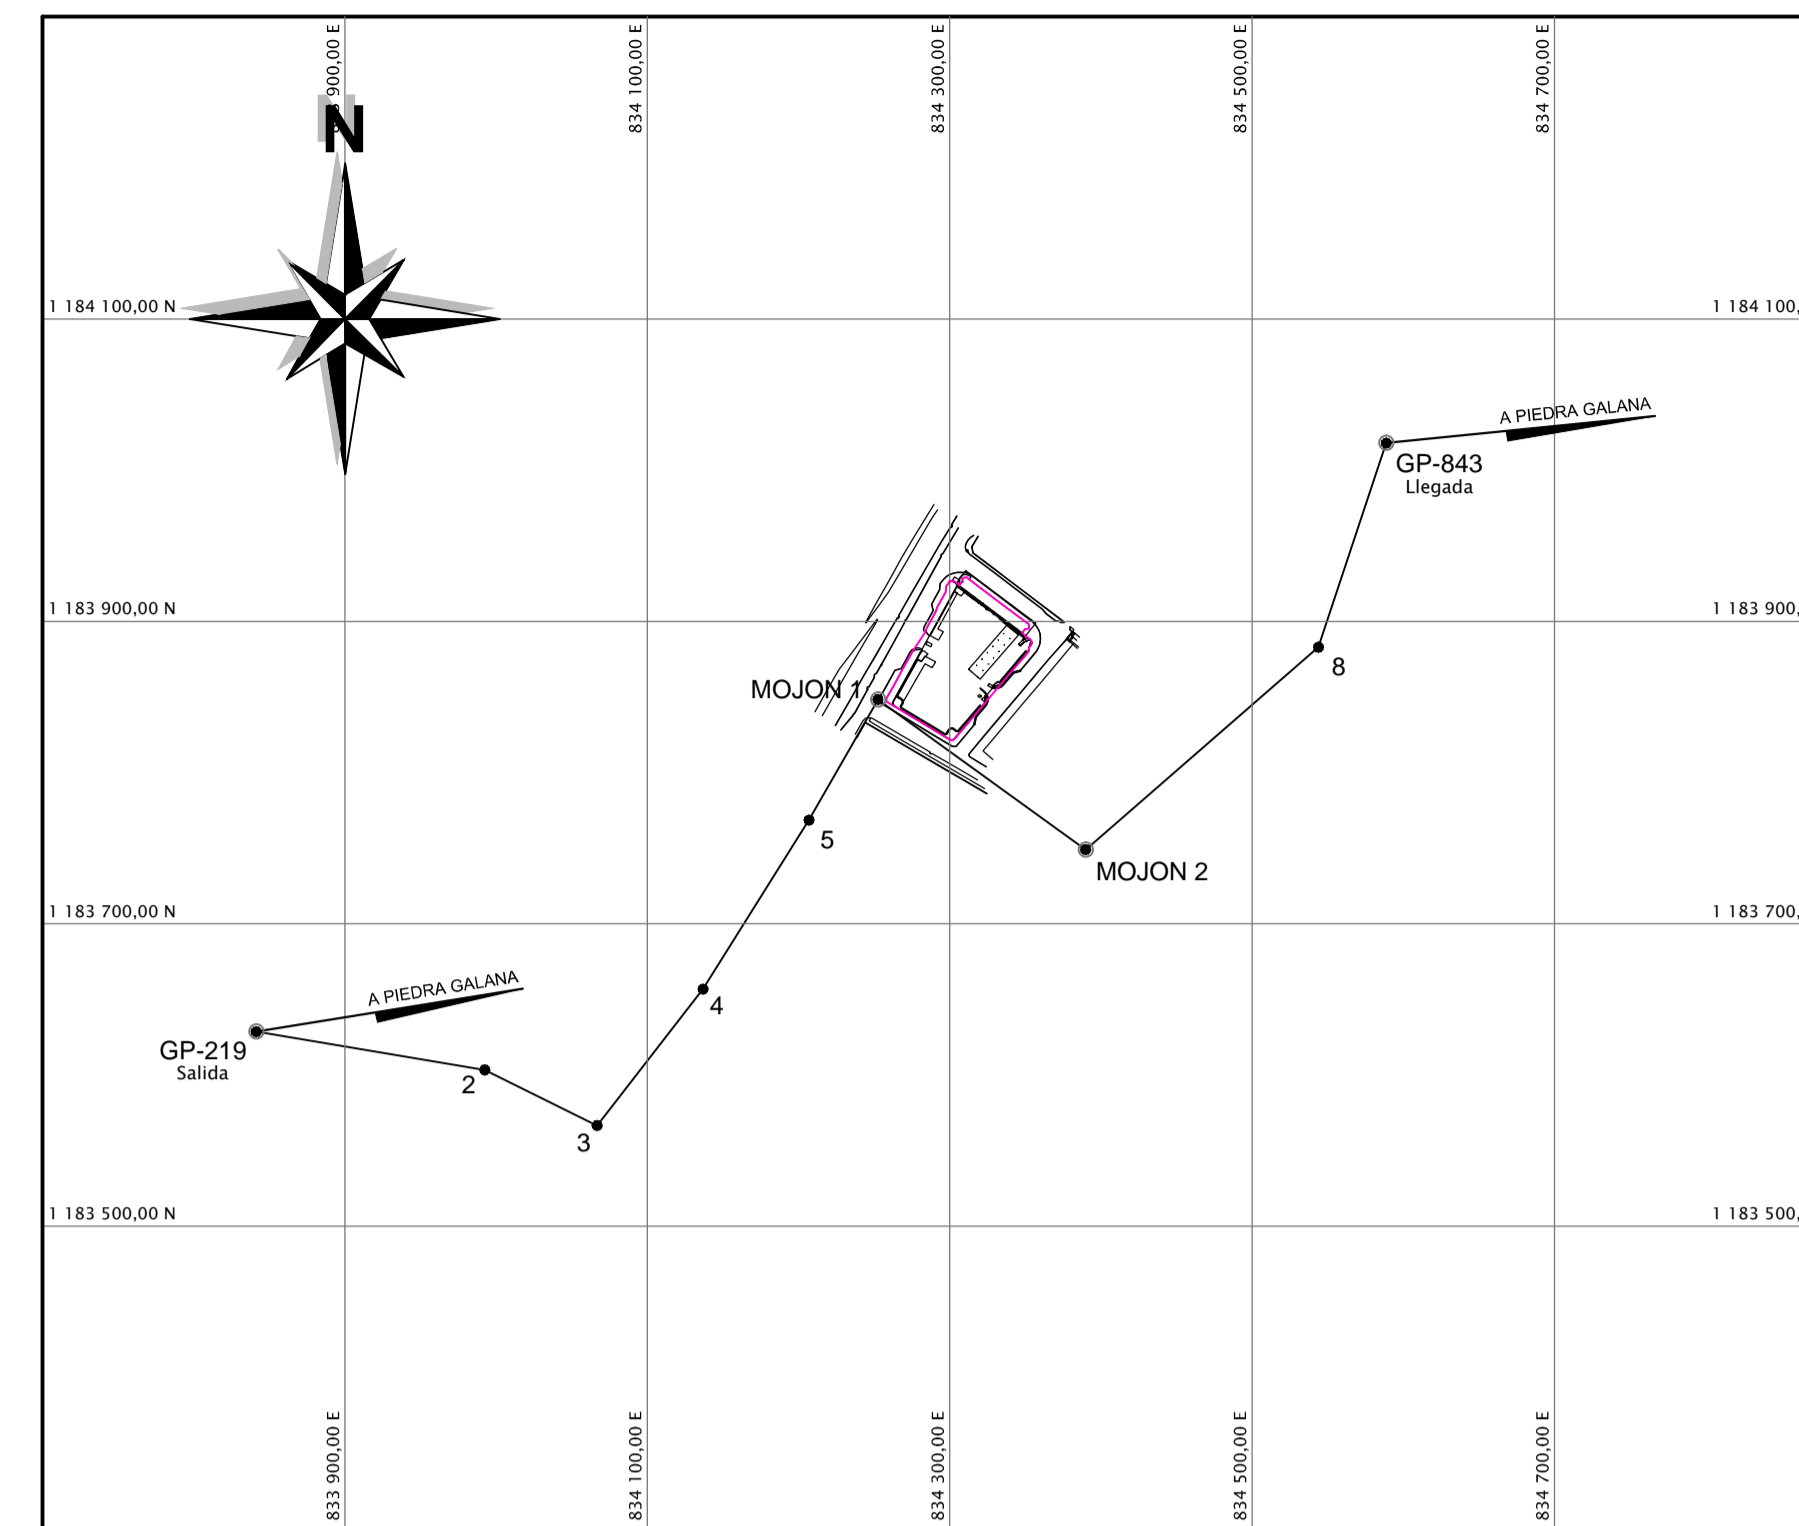

AMARRE GEODESICO
PARQUEADERO LA MINORISTA
ESCALA 1:5000

PUNTO	COORDENADAS		COTA
	NORTE	ESTE	
MOJON 1	1183848.329	834252.574	1461.191
MOJON 2	1183749.085	834389.977	1462.625

NOTA:
Amarre Geodesico realizado en coordenadas MAGNA (O.MED.2010)